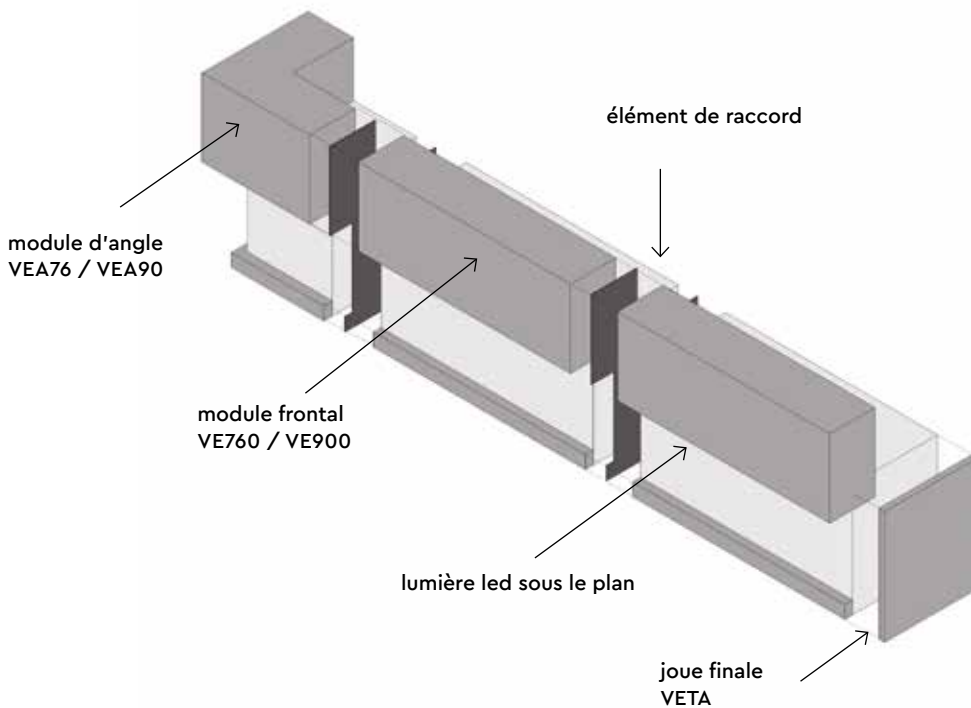

GEKIPS

Documentation technique

VEGA

comptoir d'accueil modulaire

fit interiors

Vega

arch. Alessio Cuzzolin

Comptoir modulaire en panneau MFC avec éclairage LED

Blanc mat

Quelques combinaisons possibles

A

B

C

**VEA76-20****Module d'angle avec plan de travail et dessus**

- Hauteur plan de travail 778 mm
- Structure en MFC, mélaminé

Dimensions

L 800 mm / P 800 mm / H 1120 mm

**VEA90-20****Module d'angle avec plan de travail et dessus**

- Hauteur plan de travail 918 mm
- Structure en MFC, mélaminé

Dimensions

L 800 mm / P 800 mm / H 1120 mm

**VE760-20****Module de bureau avec plan de travail et dessus**

- Hauteur plan de travail 778 mm
- Structure en MFC, mélaminé

Dimensions

L 1390 mm / P 800 mm / H 1120 mm

**VE900-20****Module de bureau avec plan de travail et dessus**

- Hauteur plan de travail 918 mm
- Structure en MFC, mélaminé