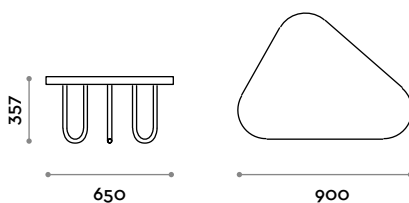

GEKIPS

Documentation technique

TRIO

table basse

fit interiors

Trio

Table basse lounge, forme triangulaire

Plateau
Finitions

NUANCIER 2022

Piètement
Acier inox

Brillant

TRIO

Table basse lounge triangulaire

- Piètement en acier inox brillant
- Plateau en stratifié

Dimensions

L 900 mm / P 650 mm / H 357 mm