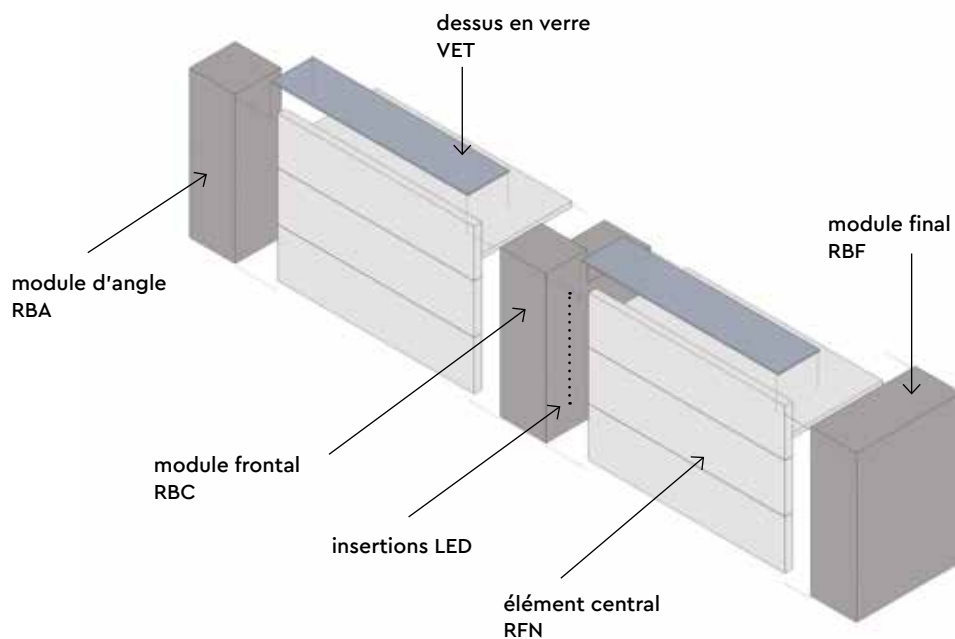

GEKIPS

Documentation technique

SQUARE

comptoir d'accueil modulaire

fit interiors

Square

Comptoir modulaire en panneau mélaminé et stratifié avec éclairage LED.

Structure

Quelques combinaisons possibles

A

B

C

**RFN00176****Module frontal avec plan de travail et dessus**

- Hauteur plan de travail 778 mm
- Structure et dessus en panneaux MFC

Dimensions

L 900-1300 mm / P 800 mm / H 1120 mm

**RFN00190****Module frontal avec plan de travail et dessus**

- Hauteur plan de travail 918 mm
- Structure et dessus en panneaux MFC

Dimensions

L 900-1300 mm / P 800 mm / H 1120 mm

**RFN00276****Module frontal avec plan de travail et dessus**