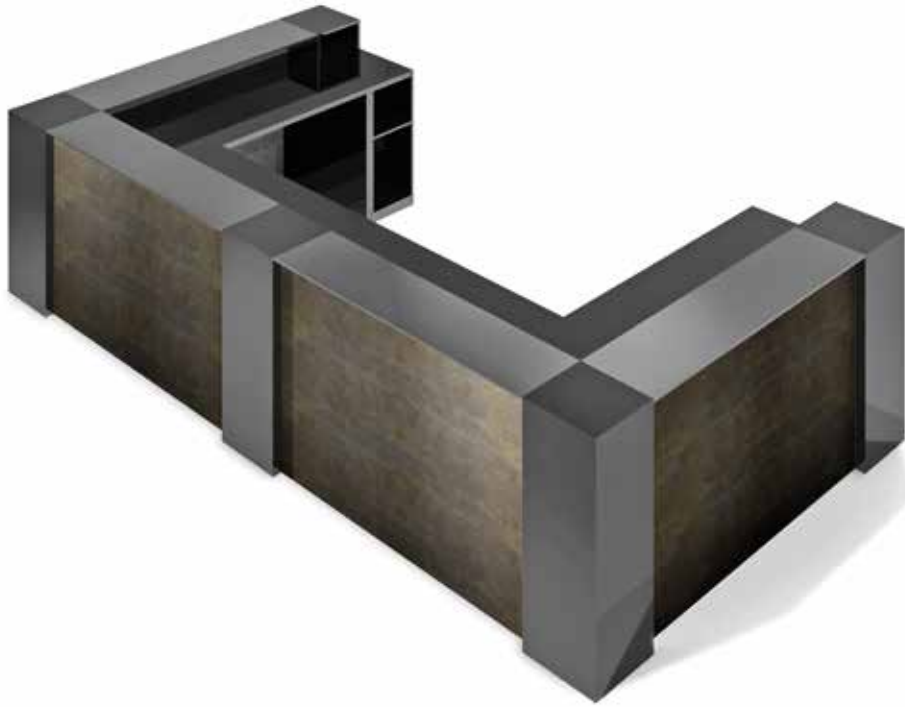

GEKIPS

Documentation technique

SQUARE

comptoir d'accueil modulaire

fit interiors

Square

Comptoir modulaire en panneau mélaminé et stratifié avec éclairage LED.

Structure