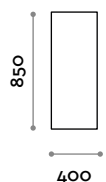

- Finition mate
- 100% recyclable
- Pour l'extérieur et l'intérieur

Dimensions

L 400 mm / P 400 mm / H 400 mm

PILAR 2

Vase en polyéthylène, cube

- Finition mate
- 100% recyclable
- Pour l'extérieur et l'intérieur

Dimensions

L 550 mm / P 550 mm / H 550 mm

PILAR 3

Vase en polyéthylène, parallélépipède

- Finition mate
- 100% recyclable
- Pour l'extérieur et l'intérieur

Dimensions

L 400 mm / P 400 mm / H 850 mm

PILAR 4

Vase en polyéthylène, trapèze

- Finition mate
- 100% recyclable
- Pour l'extérieur et l'intérieur

Dimensions

L 450 mm / P 450 mm / H 1000 mm

GEKIPS

Partenaire *fit interiors*

77 rue du 14 Juillet
94700 MAISONS-ALFORT
01 41 78 68 40
contact@gekips.com