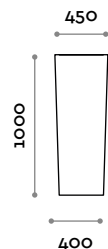

- Finition mate
- 100% recyclable
- Pour l'extérieur et l'intérieur

Dimensions

L 400 mm / P 400 mm / H 400 mm

PILAR 2

Vase en polyéthylène, cube

- Finition mate
- 100% recyclable
- Pour l'extérieur et l'intérieur

Dimensions

L 550 mm / P 550 mm / H 550 mm

PILAR 3

Vase en polyéthylène, parallélépipède

- Finition mate
- 100% recyclable
- Pour l'extérieur et l'intérieur

Dimensions

L 400 mm / P 400 mm / H 850 mm

PILAR 4

Vase en polyéthylène, trapèze

- Finition mate
- 100% recyclable
- Pour l'extérieur et l'intérieur

Dimensions

L 450 mm / P 450 mm / H 1000 mm

GEKIPS

Partenaire *fit interiors*

77 rue du 14 Juillet
94700 MAISONS-ALFORT
01 41 78 68 40
contact@gekips.com