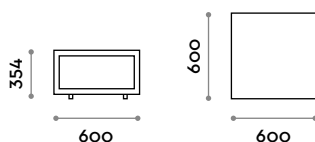

Finitions

NUANCIER 2022

Plateau

Verre

Extra clair

TB60

Porte-revues avec plateau en verre

• Structure en MFC de 36 mm d'épaisseur

Dimensions

L 600 mm / P 600 mm / H 354 mm

GEKIPS

Partenaire *fit interiors*

77 rue du 14 Juillet
94700 MAISONS-ALFORT
01 41 78 68 40
contact@gekips.com