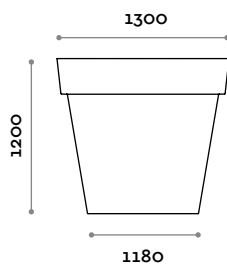

GEKIPS

Documentation technique

BIG

pot végétal

fit interiors

Big

Vase en polyéthylène, grand format

Vase

Polyéthylène mat

A
Blanc

B
Anthracite

C
Rouge orient

D
Bleu Pétrole

E
Gris tourterelle

BIG 1

Vase en polyéthylène

- Finition mate
- 100% recyclable
- Pour l'extérieur et l'intérieur

Dimensions

Ø 1300 mm / H 1200 mm

BIG 2

Vase en polyéthylène

- Finition mate
- 100% recyclable
- Pour l'extérieur et l'intérieur

Dimensions