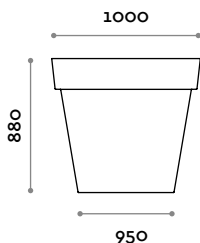

Dimensions

Ø 1000 mm / H 880 mm