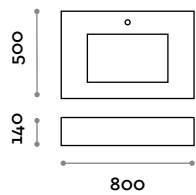

Finitions

THE SWATCH BOOK

Fenix

0032
Blanc

0720
Noir

0724
Gris

SIMPLE 1CF

SIMPLE 2CF