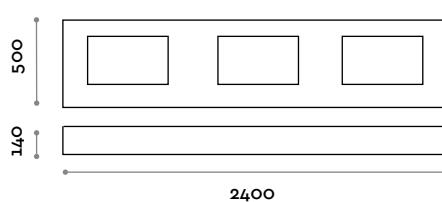

SIMPLE 3

Mitigeur

CRL
Chromé

C03
Blanc

C04
Noir

IX
Inox brossé

RUBIO3

Mitigeur monocomande mural avec commande à manette, fourni avec le corps d'encastrement.

RUBIO4

Mitigeur monocomande mural sur plaque avec commande à manette, fourni avec le corps d'encastrement.