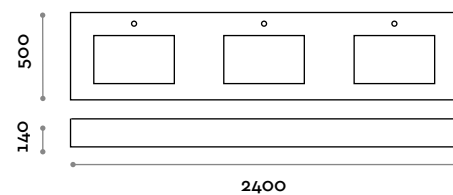

Tablette avec lavabo encastré en stratifié, cuve en acier avec fond amovible.

Lavabo et tablette

Finitions

THE SWATCH BOOK

Fenix

0032
Blanc

0720
Noir

0724
Gris

SIMPLE 1CF

SIMPLE 2CF

SIMPLE 3CF

Mitigeur

CRL
Chromé

C03
Blanc

C04
Noir

IX
Inox brossé

RUBIO1

Mitigeur monocommande
sur plan pour lavabo,
commande à manette.