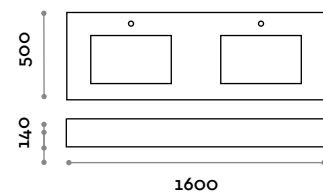

Finitions

THE SWATCH BOOK

Fenix

0032
Blanc

0720
Noir

0724
Gris

SIMPLE 1CF

SIMPLE 2CF