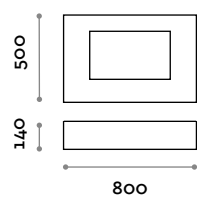

Finitions

THE SWATCH BOOK

Fenix

0032
Blanc

0720
Noir

0724
Gris

SIMPLE 1

SIMPLE 2