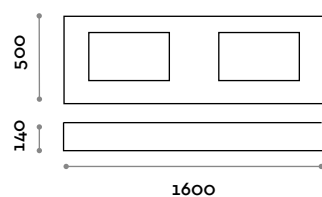

Finitions

THE SWATCH BOOK

Fenix

0032
Blanc

0720
Noir

0724
Gris

SIMPLE 1

SIMPLE 2