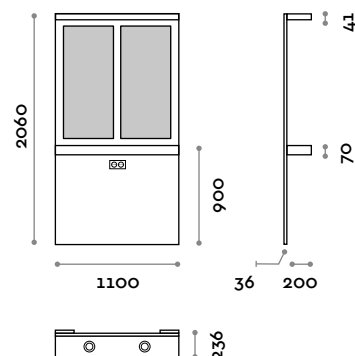

GEKIPS

Documentation technique

VELVET

coiffeuse

fit interiors

Velvet

Miroir suspendu avec étagère

Structure

Dimensions

L 1100 mm / P 236 / H 2072 mm

Miroir suspendu avec étagère et dessus

Structure

Finitions

NUANCIER 2022

Miroir

Argent

ACCSPT-20-24V

Miroir suspendu avec étagère et dessus

- Panneau en MFC avec deux miroirs collé
- Étagère en stratifié
- Deux portes-phon en aluminium
- Dessus en stratifié avec deux spots LED couleur à choisir parmi:
(N) 4000 K lumière naturelle / 4.8W par mètre, 24V
(W) 3000 K lumière chaude / 4.8W par mètre, 24V
- Prises fixées à la structure, en fonction des pays de destination

Dimensions

L 1100 mm / P 236 / H 2060 mm

GEKIPS

Partenaire *fit interiors*

77 rue du 14 Juillet
94700 MAISONS-ALFORT
01 41 78 68 40
contact@gekips.com