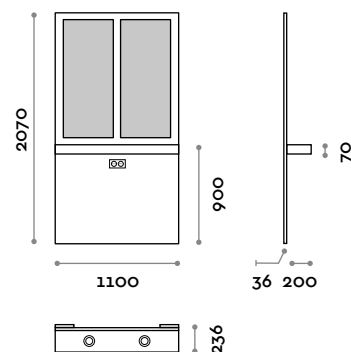

GEKIPS

Documentation technique

VELVET

coiffeuse

fit interiors

Velvet

Miroir suspendu avec étagère

Structure

Dimensions

L 1100 mm / P 236 / H 2072 mm

Miroir suspendu avec étagère et dessus

Structure

Finitions

NUANCIER 2022

Miroir

Argent

ACCSPT-20-24V

Miroir suspendu avec étagère et dessus

- Panneau en MFC avec deux miroirs collé
- Étagère en stratifié
- Deux portes-phon en aluminium
- Dessus en stratifié avec deux spots LED couleur à choisir parmi:
(N) 4000 K lumière naturelle / 4.8W par mètre, 24V
(W) 3000 K lumière chaude / 4.8W par mètre, 24V
- Prises fixées à la structure, en fonction des pays de destination

Dimensions

L 1100 mm / P 236 / H 2060 mm

GEKIPS

Partenaire *fit interiors*

77 rue du 14 Juillet
94700 MAISONS-ALFORT
01 41 78 68 40
contact@gekips.com