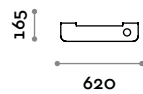

Dimensions

L 700 mm / P 300 mm / H 1970 mm

SHARPLD-24V

Miroir suspendu double avec étagère, rétroéclairé à LED

- Étagère en MDF laminé avec supports noirs
- 2 Bagues en aluminium
- LED IP20 couleur à choisir parmi:
 - (C) 6000 K lumière froide / 4.8W par mètre, 24V
 - (N) 4000 K lumière naturelle / 4.8W par mètre, 24V
 - (W) 3000 K lumière chaude / 4.8W par mètre, 24V

Miroir suspendu double avec tablette

- Panneau en MFC avec miroir collé
- Tablette en acier inox
- 2 trous pour sèche-cheveux

Dimensions

L 1320-1500 mm / P 201 mm / H 2070 mm

Tablette en acier inox avec trou pour sèche-cheveux

Tablette

Acier inox

SHARPFSMEN

Tablette simple en acier inox

- Trou pour sèche-cheveux

Dimensions

L 700 mm / P 200 mm

SHARPFDMEN

Tablette double en acier inox

- 2 trous pour sèche-cheveux

Dimensions

L 1400 mm / P 200 mm

GEKIPS

Partenaire *fit interiors*

77 rue du 14 Juillet
94700 MAISONS-ALFORT
01 41 78 68 40
contact@gekips.com