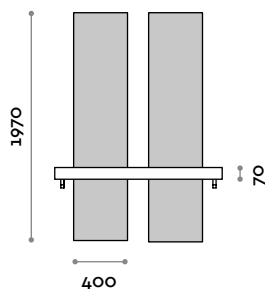

Dimensions

L 700 mm / P 300 mm / H 1970 mm

SHARPLD-24V

Miroir suspendu double avec étagère, rétroéclairé à LED

- Étagère en MDF laminé avec supports noirs
- 2 Bagues en aluminium
- LED IP20 couleur à choisir parmi:
 - (C) 6000 K lumière froide / 4.8W par mètre, 24V
 - (N) 4000 K lumière naturelle / 4.8W par mètre, 24V
 - (W) 3000 K lumière chaude / 4.8W par mètre, 24V

Dimensions

L 1400 mm / P 300 mm / H 1970 mm

Miroir suspendu avec étagère

Panneau

Finitions

NUANCIER 2022

Miroir

Argent

Tablette

Acier inox

SHARPF5

Miroir suspendu simple avec tablette

- Panneau en MFC avec miroir collé
- Tablette en acier inox
- Trou pour sèche-cheveux

Dimensions

L 700-1100 mm / P 201 mm / H 2070 mm

SHARPF6

Miroir suspendu double avec tablette

- Panneau en MFC avec miroir collé
- Tablette en acier inox
- 2 trous pour sèche-cheveux

Dimensions

L 1320-1500 mm / P 201 mm / H 2070 mm

Tablette en acier inox avec trou pour sèche-cheveux