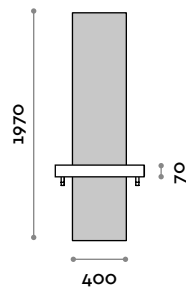

Dimensions

L 700 mm / P 300 mm / H 1970 mm

SHARPLD-24V

Miroir suspendu double avec étagère, rétroéclairé à LED

- Étagère en MDF laminé avec supports noirs
- 2 Bagues en aluminium
- LED IP20 couleur à choisir parmi:
 - (C) 6000 K lumière froide / 4.8W par mètre, 24V
 - (N) 4000 K lumière naturelle / 4.8W par mètre, 24V
 - (W) 3000 K lumière chaude / 4.8W par mètre, 24V

Dimensions

L 1400 mm / P 300 mm / H 1970 mm

Miroir suspendu avec étagère

Panneau

Finitions

NUANCIER 2022

Miroir

Argent

Tablette

Acier inox

SHARPF5

Miroir suspendu simple avec tablette

- Panneau en MFC avec miroir collé
- Tablette en acier inox
- Trou pour sèche-cheveux

Dimensions

L 700-1100 mm / P 201 mm / H 2070 mm

SHARPF6

Miroir suspendu double avec tablette

- Panneau en MFC avec miroir collé
- Tablette en acier inox
- 2 trous pour sèche-cheveux

Dimensions

L 1320-1500 mm / P 201 mm / H 2070 mm

Tablette en acier inox avec trou pour sèche-cheveux