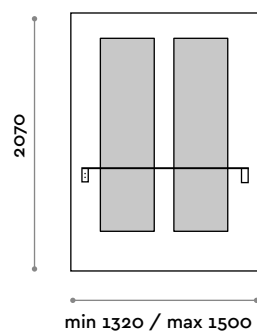

Dimensions

L 700 mm / P 300 mm / H 1970 mm

SHARPLD-24V

Miroir suspendu double avec étagère, rétroéclairé à LED

- Étagère en MDF laminé avec supports noirs
- 2 Bagues en aluminium
- LED IP20 couleur à choisir parmi:
 - (C) 6000 K lumière froide / 4.8W par mètre, 24V
 - (N) 4000 K lumière naturelle / 4.8W par mètre, 24V
 - (W) 3000 K lumière chaude / 4.8W par mètre, 24V

Dimensions

L 1400 mm / P 300 mm / H 1970 mm

Miroir suspendu avec étagère

Panneau

Finitions

NUANCIER 2022

Miroir

Argent

Tablette

Acier inox

SHARPF5

Miroir suspendu simple avec tablette

- Panneau en MFC avec miroir collé
- Tablette en acier inox
- Trou pour sèche-cheveux

Dimensions

L 700-1100 mm / P 201 mm / H 2070 mm

SHARPF6

Miroir suspendu double avec tablette

- Panneau en MFC avec miroir collé
- Tablette en acier inox
- 2 trous pour sèche-cheveux

Dimensions

L 1320-1500 mm / P 201 mm / H 2070 mm

Tablette en acier inox avec trou pour sèche-cheveux