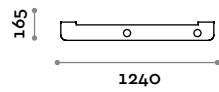

Dimensions

L 700 mm / P 300 mm / H 1970 mm

SHARPLD-24V

Miroir suspendu double avec étagère, rétroéclairé à LED

- Étagère en MDF laminé avec supports noirs
- 2 Bagues en aluminium
- LED IP20 couleur à choisir parmi:
 - (C) 6000 K lumière froide / 4.8W par mètre, 24V
 - (N) 4000 K lumière naturelle / 4.8W par mètre, 24V
 - (W) 3000 K lumière chaude / 4.8W par mètre, 24V

Miroir suspendu double avec tablette

- Panneau en MFC avec miroir collé
- Tablette en acier inox
- 2 trous pour sèche-cheveux

Dimensions

L 1320-1500 mm / P 201 mm / H 2070 mm

Tablette en acier inox avec trou pour sèche-cheveux

Tablette

Acier inox

SHARPFSMEN

Tablette simple en acier inox

- Trou pour sèche-cheveux

Dimensions

L 700 mm / P 200 mm

SHARPFDMEN

Tablette double en acier inox

- 2 trous pour sèche-cheveux

Dimensions

L 1400 mm / P 200 mm

GEKIPS

Partenaire *fit interiors*

77 rue du 14 Juillet
94700 MAISONS-ALFORT
01 41 78 68 40
contact@gekips.com