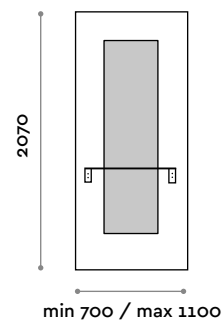

Dimensions

L 700 mm / P 300 mm / H 1970 mm

SHARPLD-24V

Miroir suspendu double avec étagère, rétroéclairé à LED

- Étagère en MDF laminé avec supports noirs
- 2 Bagues en aluminium
- LED IP20 couleur à choisir parmi:
 - (C) 6000 K lumière froide / 4.8W par mètre, 24V
 - (N) 4000 K lumière naturelle / 4.8W par mètre, 24V
 - (W) 3000 K lumière chaude / 4.8W par mètre, 24V

Dimensions

L 1400 mm / P 300 mm / H 1970 mm

Miroir suspendu avec étagère

Panneau

Finitions

NUANCIER 2022

Miroir

Argent

Tablette

Acier inox

SHARPF5

Miroir suspendu simple avec tablette

- Panneau en MFC avec miroir collé
- Tablette en acier inox
- Trou pour sèche-cheveux

Dimensions

L 700-1100 mm / P 201 mm / H 2070 mm

SHARPF6

Miroir suspendu double avec tablette

- Panneau en MFC avec miroir collé
- Tablette en acier inox
- 2 trous pour sèche-cheveux

Dimensions

L 1320-1500 mm / P 201 mm / H 2070 mm

Tablette en acier inox avec trou pour sèche-cheveux