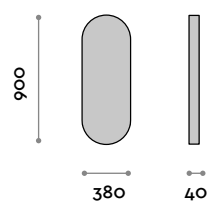

Aluminium

A
Blanc

B
Noir

Miroir

Argent

SAT9038

Miroir avec cadre en aluminium

- Cadre en deux couleurs, noir et blanc
- Epaisseur du miroir 5 mm
- Film de sécurité

Dimensions

L 380 mm / P 23 mm / H 900 mm

Miroir avec cadre en aluminium, rétroéclairé à LED

Cadre

Aluminium

A
Blanc

B
Noir

Miroir

Argent

SAT9038LED

Miroir avec cadre en aluminium, rétroéclairé à LED

- Cadre en deux couleurs, noir et blanc
- Epaisseur du miroir 5 mm
- Film de sécurité
- Lumière périmétrique LED à 360°
- Interrupteur à effleurement lumineux ON/OFF
- Température LED 4000K
- 220V, CE, IP44

Dimensions

L 380 mm / P 23 mm / H 900 mm

GEKIPS

Partenaire *fit interiors*

77 rue du 14 Juillet
94700 MAISONS-ALFORT
01 41 78 68 40
contact@gekips.com