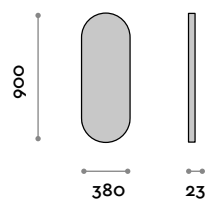

Aluminium

A
Blanc

B
Noir

Miroir

Argent

SAT9038

Miroir avec cadre en aluminium

- Cadre en deux couleurs, noir et blanc
- Epaisseur du miroir 5 mm
- Film de sécurité

Dimensions

L 380 mm / P 23 mm / H 900 mm

Miroir avec cadre en aluminium, rétroéclairé à LED

Cadre

Aluminium

A
Blanc

B
Noir

Miroir

Argent

SAT9038LED

Miroir avec cadre en aluminium, rétroéclairé à LED

- Cadre en deux couleurs, noir et blanc
- Epaisseur du miroir 5 mm
- Film de sécurité
- Lumière périmétrique LED à 360°
- Interrupteur à effleurement lumineux ON/OFF
- Température LED 4000K
- 220V, CE, IP44