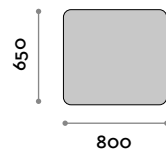

- Film de sécurité
- Épaisseur du miroir 4 mm
- Fixation horizontale ou verticale

Dimensions

L 1000 mm / P 15 mm / H 650 mm

JUST3

Miroir avec bord poli, angles droits

- Film de sécurité
- Épaisseur du miroir 4 mm
- Fixation horizontale ou verticale

Dimensions

L 1200 mm / P 15 mm / H 650 mm

JUSTC1

Miroir avec bord poli, angles arrondis

- Film de sécurité
- Épaisseur du miroir 4 mm
- Fixation horizontale ou verticale

Dimensions

L 800 mm / P 15 mm / H 650 mm

JUSTC2

Miroir avec bord poli, angles arrondis

- Film de sécurité
- Épaisseur du miroir 4 mm
- Fixation horizontale ou verticale

Dimensions

L 1000 mm / P 15 mm / H 650 mm

JUSTC3

Miroir avec bord poli, angles arrondis