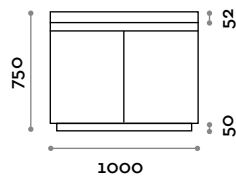

NUANCIER 2022

ACCSINKD100

Meuble lavabo en contreplaqué marin stratifié

- Portes avec charnières amorties et poignées gorge

Dimensions

L 1000 mm / P 550 mm / H 750 mm

ACCSINKD150

Meuble lavabo en contreplaqué marin stratifié

- Portes avec charnières amorties et poignées gorge

Dimensions

L 1500 mm / P 550 mm / H 750 mm

ACCSINKD200

Meuble lavabo en contreplaqué marin stratifié

- Portes avec charnières amorties et poignées gorge

Dimensions

L 2000 mm / P 550 mm / H 750 mm

Tablette en contreplaqué marin stratifié (lavabo et mitigeur non inclus)

Tablette et pied

Finitions

NUANCIER 2022

ACCSINK

Tablette en contreplaqué marin stratifié

Dimensions

L 2000 mm max / P 550 mm / H 70 mm

SINGAM

Pied en contreplaqué marin stratifié

Dimensions

L 70 mm / P 547 mm / H 650/800 mm

Pied en acier laqué avec poudre epoxy

(pour les lavabos à poser avec H supérieur à 150 mm, le tube vertical peut être raccourci à la bonne taille)