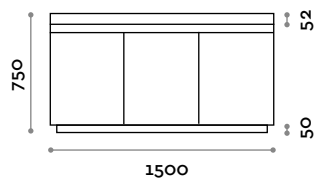

NUANCIER 2022

ACCSINKD100

Meuble lavabo en contreplaqué marin stratifié

- Portes avec charnières amorties et poignées gorge

Dimensions

L 1000 mm / P 550 mm / H 750 mm

ACCSINKD150

Meuble lavabo en contreplaqué marin stratifié

- Portes avec charnières amorties et poignées gorge

Dimensions

L 1500 mm / P 550 mm / H 750 mm

ACCSINKD200

Meuble lavabo en contreplaqué marin stratifié

- Portes avec charnières amorties et poignées gorge

Dimensions

L 2000 mm / P 550 mm / H 750 mm

Tablette en contreplaqué marin stratifié (lavabo et mitigeur non inclus)

Tablette et pied

Finitions

NUANCIER 2022

ACCSINK

Tablette en contreplaqué marin stratifié

Dimensions

L 2000 mm max / P 550 mm / H 70 mm

SINGAM

Pied en contreplaqué marin stratifié

Dimensions

L 70 mm / P 547 mm / H 650/800 mm

Pied en acier laqué avec poudre epoxy

(pour les lavabos à poser avec H supérieur à 150 mm, le tube vertical peut être raccourci à la bonne taille)