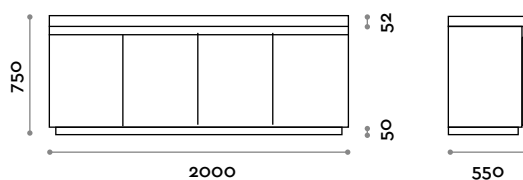

NUANCIER 2022

ACCSINKD100

Meuble lavabo en contreplaqué marin stratifié

- Portes avec charnières amorties et poignées gorge

Dimensions

L 1000 mm / P 550 mm / H 750 mm

ACCSINKD150

Meuble lavabo en contreplaqué marin stratifié

- Portes avec charnières amorties et poignées gorge

Dimensions

L 1500 mm / P 550 mm / H 750 mm

ACCSINKD200

Meuble lavabo en contreplaqué marin stratifié

- Portes avec charnières amorties et poignées gorge

Dimensions

L 2000 mm / P 550 mm / H 750 mm

Tablette en contreplaqué marin stratifié (lavabo et mitigeur non inclus)

Tablette et pied

Finitions

NUANCIER 2022

ACCSINK

Tablette en contreplaqué marin stratifié

Dimensions

L 2000 mm max / P 550 mm / H 70 mm

SINGAM

Pied en contreplaqué marin stratifié

Dimensions

L 70 mm / P 547 mm / H 650/800 mm

Pied en acier laqué avec poudre epoxy

(pour les lavabos à poser avec H supérieur à 150 mm, le tube vertical peut être raccourci à la bonne taille)