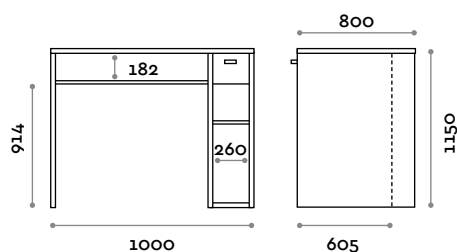

## ACCTRAIN100

Trainer point avec 1 tiroir et des étagères

- Structure en MFC et stratifiée
- Bordure en ABS avec colle polyuréthane

Dimensions

L 1000 mm / P 800 mm / H 1000 mm

## ACCTRAIN150

Trainer point avec 1 tiroir et des étagères

- Structure en MFC et stratifiée
- Bordure en ABS avec colle polyuréthane

Dimensions

L 1500 mm / P 800 mm / H 1000 mm

**GEKIPS**

Partenaire *fit interiors*