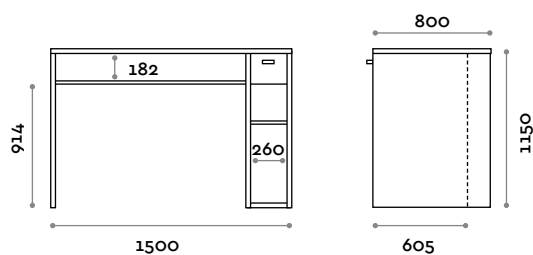

## ACCTRAIN100

Trainer point avec 1 tiroir et des étagères

- Structure en MFC et stratifiée
- Bordure en ABS avec colle polyuréthane

Dimensions

L 1000 mm / P 800 mm / H 1000 mm

## ACCTRAIN150

Trainer point avec 1 tiroir et des étagères

- Structure en MFC et stratifiée
- Bordure en ABS avec colle polyuréthane

Dimensions

L 1500 mm / P 800 mm / H 1000 mm

**GEKIPS**

Partenaire *fit interiors*