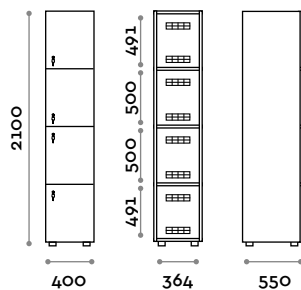

VANB324

Casier simple 4 portes