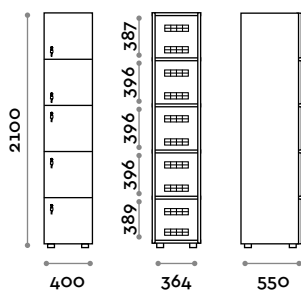

VANB325

Casier simple 5 portes