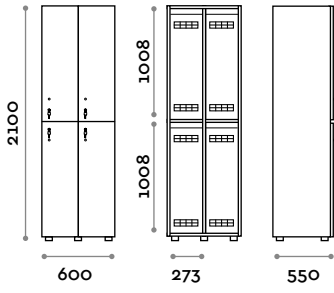

VANB60

Casier double 4 portes