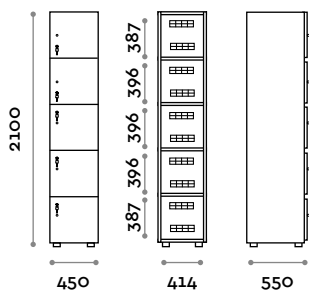

## Caractéristiques

- Casiers à colonne simple et double, hauteur totale avec la plinthe: 2170 mm
- Casier réalisé avec panneaux en mélaminé, 18 mm d'épaisseur et chants en ABS avec colle polyuréthane
- Grilles de ventilation par compartiment
- Tringle ou crochet pour compartiment
- Pieds réglables
- Charnières certifiées pour 80.000 cycles d'ouverture et de fermeture
- Charnières amorties
- Porte composée d'un panneau mélaminé couplé à un plan en verre peint à l'arrière
- Angle d'ouverture de la porte 120°
- Bouton en zamak chrome brillant mod. HAN 02
- Numéro pour porte imprimé à l'intérieur du verre

Casier 2 portes

---

**VANB03**

Casier 2 portes en L

---

**VANB05**

Casier 5 portes

---