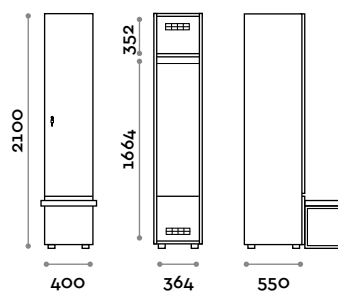

## Caractéristiques

- Casiers à colonne simple et double, hauteur totale avec la plinthe: 2170 mm
- Casier réalisé avec panneaux en mélaminé, 18 mm d'épaisseur et chants en ABS avec colle polyuréthane
- Grilles de ventilation par compartiment
- Tringle ou crochet pour compartiment
- Pieds réglables
- Charnières certifiées pour 80.000 cycles d'ouverture et de fermeture
- Charnières amorties
- Porte composée d'un panneau mélaminé couplé à un plan en verre peint à l'arrière
- Angle d'ouverture de la porte 120°
- Bouton en zamak chrome brillant mod. HAN 02
- Numéro pour porte imprimé à l'intérieur du verre

**VANB34**

Casier simple 1 porte pour banquette

---

**VANB44**

Casier double 2 portes pour banquette

---

**VANB35**

Casier simple 2 portes pour banquette