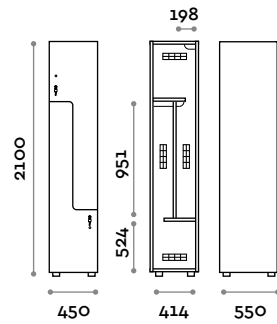

VANB03

Casier 2 portes en L