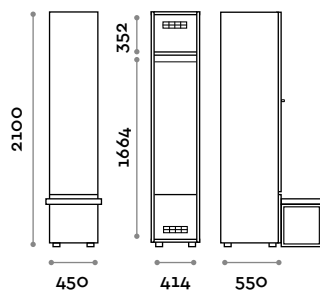

VANB11

Casier 1 porte pour banquette