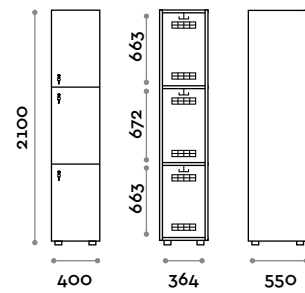

## Caractéristiques

- Casiers à colonne simple et double, hauteur totale avec la plinthe: 2170 mm
- Casier réalisé avec panneaux en mélaminé, 18 mm d'épaisseur et chants en ABS avec colle polyuréthane
- Grilles de ventilation par compartiment
- Tringle ou crochet pour compartiment
- Pieds réglables
- Charnières certifiées pour 80.000 cycles d'ouverture et de fermeture
- Charnières amorties
- Porte composée d'un panneau mélaminé couplé à un plan en verre peint à l'arrière
- Angle d'ouverture de la porte 120°
- Bouton en zamak chrome brillant mod. HAN 02
- Numéro pour porte imprimé à l'intérieur du verre

**VANB39**

Casier simple 2 portes en L

---

**VANB49**

Casier double 4 portes en L

---

**VANB323**

Casier simple 3 portes avec crochet