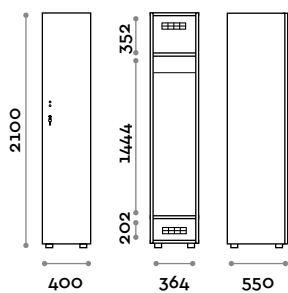

## Caractéristiques

- Casiers à colonne simple et double, hauteur totale avec la plinthe: 2170 mm
- Casier réalisé avec panneaux en mélaminé, 18 mm d'épaisseur et chants en ABS avec colle polyuréthane
- Grilles de ventilation par compartiment
- Tringle ou crochet pour compartiment
- Pieds réglables
- Charnières certifiées pour 80.000 cycles d'ouverture et de fermeture
- Charnières amorties
- Porte composée d'un panneau mélaminé couplé à un plan en verre peint à l'arrière
- Angle d'ouverture de la porte 120°
- Bouton en zamak chrome brillant mod. HAN 02
- Numéro pour porte imprimé à l'intérieur du verre

**VANB11**

Casier 1 porte pour banquette

---

**VANB12**

Casier 2 portes pour banquette

---

**VANB31**

Casier simple 1 porte