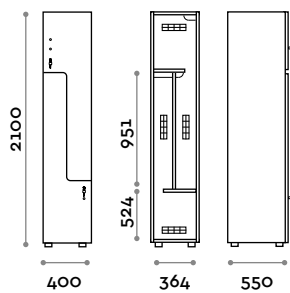

VANB39

Casier simple 2 portes en L