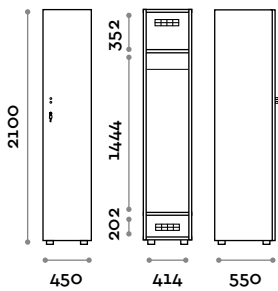

VANB01

Casier 1 porte