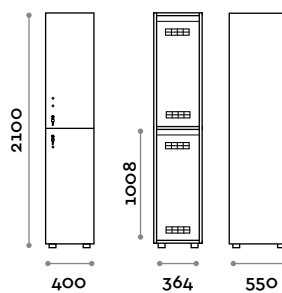

## Caractéristiques

- Casiers à colonne simple et double, hauteur totale avec la plinthe: 2170 mm
- Casier réalisé avec panneaux en mélaminé, 18 mm d'épaisseur et chants en ABS avec colle polyuréthane
- Grilles de ventilation par compartiment
- Tringle ou crochet pour compartiment
- Pieds réglables
- Charnières certifiées pour 80.000 cycles d'ouverture et de fermeture
- Charnières amorties
- Porte composée d'un panneau mélaminé couplé à un plan en verre peint à l'arrière
- Angle d'ouverture de la porte 120°
- Bouton en zamak chrome brillant mod. HAN 02
- Numéro pour porte imprimé à l'intérieur du verre

**VANB11**

Casier 1 porte pour banquette

---

**VANB12**

Casier 2 portes pour banquette

---

**VANB31**

Casier simple 1 porte

---

**VANB41**

Casier double 2 portes

---

**VANB32**

Casier simple 2 portes

---

**VANB42**

Casier double 4 portes

---

**VANB38**

Casier simple 2 portes en L

---

**VANB48**

Casier double 4 portes en L

---