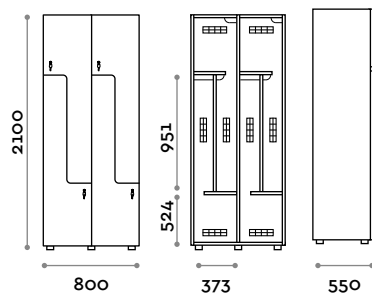

## Caractéristiques

- Casiers à colonne simple et double, hauteur totale avec la plinthe: 2170 mm
- Casier réalisé avec panneaux en mélaminé, 18 mm d'épaisseur et chants en ABS avec colle polyuréthane
- Grilles de ventilation par compartiment
- Tringle ou crochet pour compartiment
- Pieds réglables
- Charnières certifiées pour 80.000 cycles d'ouverture et de fermeture
- Charnières amorties
- Porte composée d'un panneau mélaminé couplé à un plan en verre peint à l'arrière
- Angle d'ouverture de la porte 120°
- Bouton en zamak chrome brillant mod. HAN 02
- Numéro pour porte imprimé à l'intérieur du verre

**VANB39**

Casier simple 2 portes en L

---

**VANB49**

Casier double 4 portes en L

---

**VANB323**

Casier simple 3 portes avec crochet