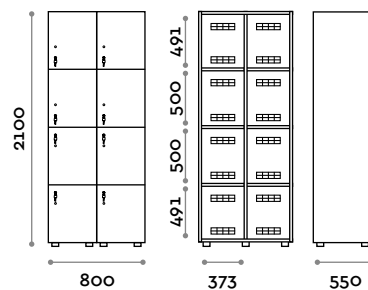

VANB428

Casier double 8 portes