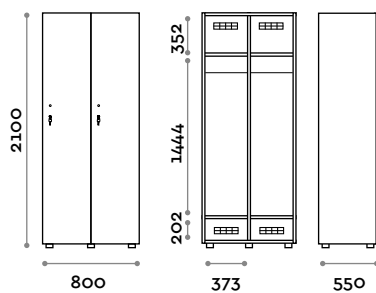

VANB41

Casier double 2 portes