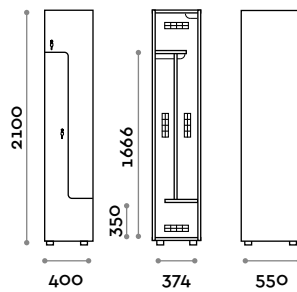

## Caractéristiques

- Casiers à colonne simple et double, hauteur totale avec la plinthe: 2170 mm
- Casier réalisé avec panneaux en mélaminé, 18 mm d'épaisseur et chants en ABS avec colle polyuréthane
- Grilles de ventilation par compartiment
- Tringle ou crochet pour compartiment
- Pieds réglables
- Charnières certifiées pour 80.000 cycles d'ouverture et de fermeture
- Charnières amorties
- Porte composée d'un panneau mélaminé couplé à un plan en verre peint à l'arrière
- Angle d'ouverture de la porte 120°
- Bouton en zamak chrome brillant mod. HAN 02
- Numéro pour porte imprimé à l'intérieur du verre

**VANB11**

Casier 1 porte pour banquette

---

**VANB12**

Casier 2 portes pour banquette

---

**VANB31**

Casier simple 1 porte

---

**VANB41**

Casier double 2 portes

---

**VANB32**

Casier simple 2 portes

---

**VANB42**

Casier double 4 portes

---

**VANB38**

Casier simple 2 portes en L

---

**VANB48**

Casier double 4 portes en L

---