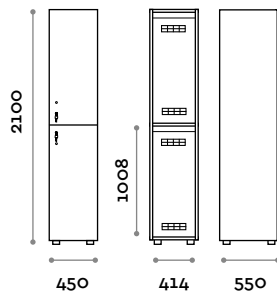

VANB02

Casier 2 portes