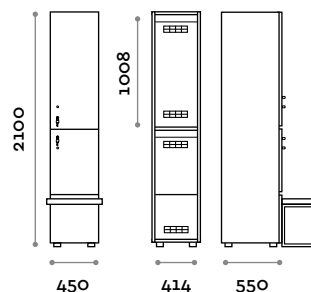

## Caractéristiques

- Casiers à colonne simple et double, hauteur totale avec la plinthe: 2170 mm
- Casier réalisé avec panneaux en mélaminé, 18 mm d'épaisseur et chants en ABS avec colle polyuréthane
- Grilles de ventilation par compartiment
- Tringle ou crochet pour compartiment
- Pieds réglables
- Charnières certifiées pour 80.000 cycles d'ouverture et de fermeture
- Charnières amorties
- Porte composée d'un panneau mélaminé couplé à un plan en verre peint à l'arrière
- Angle d'ouverture de la porte 120°
- Bouton en zamak chrome brillant mod. HAN 02
- Numéro pour porte imprimé à l'intérieur du verre

**VANB11**

Casier 1 porte pour banquette

---

**VANB12**

Casier 2 portes pour banquette

---

**VANB31**

Casier simple 1 porte