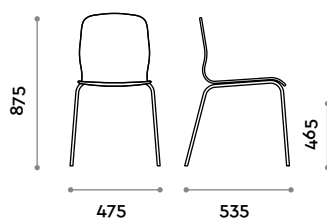

### Dimensions

L 475 mm / P 535 mm / H 465-850 mm

**GEKIPS**

Partenaire *fit interiors*

77 rue du 14 Juillet  
94700 MAISONS-ALFORT  
01 41 78 68 40  
[contact@gekips.com](mailto:contact@gekips.com)