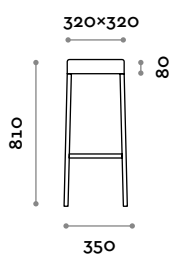

Tabouret en éco-cuir

- Structure en acier
- Assise rembourrée et revêtement en éco-cuir

Dimensions

L 350 mm / P 350 mm / H 810 mm

GEKIPS

Partenaire *fit interiors*

77 rue du 14 Juillet
94700 MAISONS-ALFORT
01 41 78 68 40
contact@gekips.com