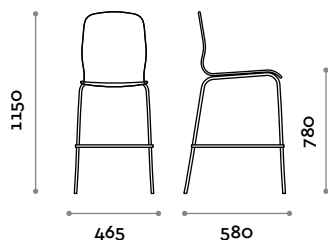

### Dimensions

L 465 mm / P 580 mm / H 770-1135 mm

**GEKIPS**

Partenaire *fit interiors*

77 rue du 14 Juillet  
94700 MAISONS-ALFORT  
01 41 78 68 40  
[contact@gekips.com](mailto:contact@gekips.com)