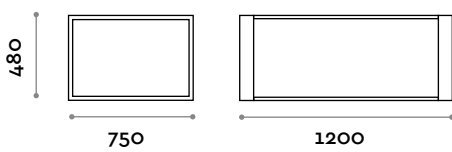

### TECNO 120S

Banc simple en aluminium à 3 lattes

- Piétement et lattes en aluminium
- Peinture par poudre coloris RAL

**Dimensions**

L 1200 mm / P 360 mm / H 480 mm

---

### TECNO 180S

Banc simple en aluminium à 3 lattes

- Piétement et lattes en aluminium
- Peinture par poudre coloris RAL

**Dimensions**

L 1800 mm / P 360 mm / H 480 mm

---