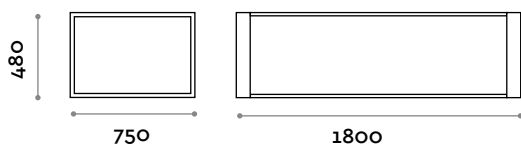

### TECNO 120S

Banc simple en aluminium à 3 lattes

- Piétement et lattes en aluminium
- Peinture par poudre coloris RAL

**Dimensions**

L 1200 mm / P 360 mm / H 480 mm

---

### TECNO 180S

Banc simple en aluminium à 3 lattes

- Piétement et lattes en aluminium
- Peinture par poudre coloris RAL

**Dimensions**

L 1800 mm / P 360 mm / H 480 mm

---

### TECNO 120D

Banc double en aluminium à 6 lattes

- Piétement et lattes en aluminium
- Peinture par poudre coloris RAL

Dimensions

L 1200 mm / P 750 mm / H 480 mm

---