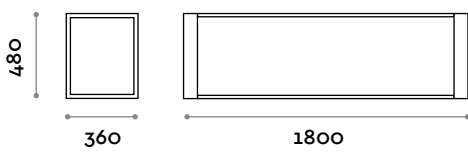

### TECNO 120S

Banc simple en aluminium à 3 lattes

- Piétement et lattes en aluminium
- Peinture par poudre coloris RAL

**Dimensions**

L 1200 mm / P 360 mm / H 480 mm

---