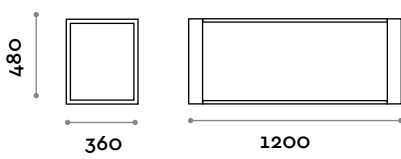

## Piètement et lattes

Aluminium avec peinture par poudre

Noir  
mat

Ral 9010  
Blanc

Ral 8028  
Marron

Ral 3002  
Rouge

Ral 5023  
Bleu

Ral 3014  
Rose