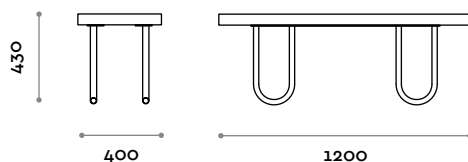

• Pieds en acier inox finition brillante

Dimensions

L 1200 mm / P 400 mm / H 430 mm

SPIDER180

Banquette en MDF stratifié

• Pieds en acier inox finition brillante

Dimensions

L 1800 mm / P 400 mm / H 430 mm