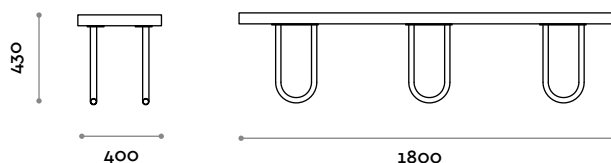

• Pieds en acier inox finition brillante

Dimensions

L 1200 mm / P 400 mm / H 430 mm

SPIDER180

Banquette en MDF stratifié

• Pieds en acier inox finition brillante

Dimensions

L 1800 mm / P 400 mm / H 430 mm