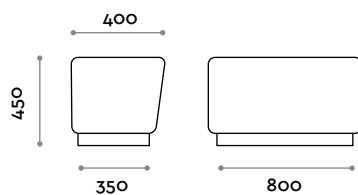

GEKIPS

Documentation technique

ROUND

banquette écocuir

fit interiors

Round

Banquette à placer en face du casier ou composition en îlot

En option disponible sur demande

L 800 mm / P 400 mm / H 450 mm

PSG120S

Banquette simple en éco-cuir

- Éco-cuir ignifuge (certification UNI 9175 classe 1IM)

Dimensions

L 1200 mm / P 400 mm / H 450 mm

PSGANG

Banquette d'angle en éco-cuir