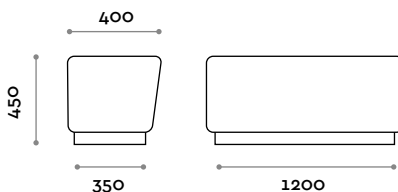

L 800 mm / P 400 mm / H 450 mm

PSG120S

Banquette simple en éco-cuir

- Éco-cuir ignifuge (certification UNI 9175 classe 1IM)

Dimensions

L 1200 mm / P 400 mm / H 450 mm

PSGANG

Banquette d'angle en éco-cuir

- Éco-cuir ignifuge (certification UNI 9175 classe 1IM)

Dimensions

L jusqu'à 1400 mm / P jusqu'à 1400 mm / H 450 mm

GEKIPS

Partenaire *fit interiors*

77 rue du 14 Juillet
94700 MAISONS-ALFORT
01 41 78 68 40
contact@gekips.com