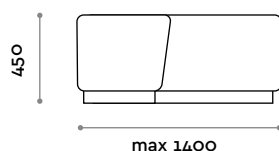

L 800 mm / P 400 mm / H 450 mm

PSG120S

Banquette simple en éco-cuir

- Éco-cuir ignifuge (certification UNI 9175 classe 1IM)

Dimensions

L 1200 mm / P 400 mm / H 450 mm

PSGANG

Banquette d'angle en éco-cuir

- Éco-cuir ignifuge (certification UNI 9175 classe 1IM)

Dimensions

L jusqu'à 1400 mm / P jusqu'à 1400 mm / H 450 mm

GEKIPS

Partenaire *fit interiors*

77 rue du 14 Juillet
94700 MAISONS-ALFORT
01 41 78 68 40
contact@gekips.com