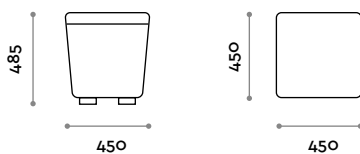

## PUFF

**Pouf trapézoïdal en éco-cuir**

• Éco-cuir ignifuge (certification UNI 9175 classe 1IM).

**Dimensions**

L 450 mm / P 450 mm / H 485 mm

**GEKIPS**

Partenaire *fit interiors*

77 rue du 14 Juillet  
94700 MAISONS-ALFORT  
01 41 78 68 40  
[contact@gekips.com](mailto:contact@gekips.com)