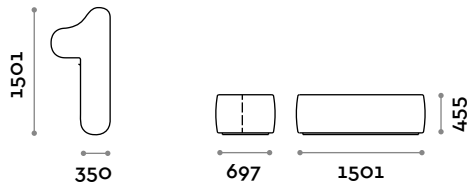

## NUMBERS1

Assise en éco-cuir en forme de chiffre 1

• Éco-cuir ignifuge (certification UNI 9175 classe 1IM)

Dimensions

L 697 mm / P 1501 mm / H 455 mm

## NUMBERS2

Assise en éco-cuir en forme de chiffre 2

• Éco-cuir ignifuge (certification UNI 9175 classe 1IM)

Dimensions

L 1200 mm / P 1501 mm / H 455 mm

#### NUMBERS4

Assise en éco-cuir en forme de chiffre 4

- Éco-cuir ignifuge (certification UNI 9175 classe 1IM)

Dimensions

L 1288 mm / P 1516 mm / H 455 mm

**Dimensions**

L 1234 mm / P 1504 mm / H 455 mm

---

**NUMBERS0**

Assise en éco-cuir en forme de chiffre 0

- Éco-cuir ignifuge (certification UNI 9175 classe 1IM)

**Dimensions**

L 1032 mm / P 1400 mm / H 455 mm