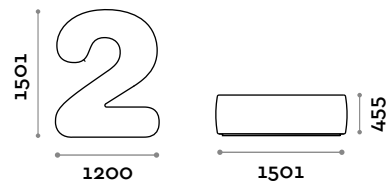

## NUMBERS1

Assise en éco-cuir en forme de chiffre 1

• Éco-cuir ignifuge (certification UNI 9175 classe 1IM)

Dimensions

L 697 mm / P 1501 mm / H 455 mm

## NUMBERS2

Assise en éco-cuir en forme de chiffre 2

• Éco-cuir ignifuge (certification UNI 9175 classe 1IM)

Dimensions

L 1200 mm / P 1501 mm / H 455 mm

## NUMBERS3

Assise en éco-cuir en forme de chiffre 3

• Éco-cuir ignifuge (certification UNI 9175 classe 1IM)

Dimensions

L 1174 mm / P 1504 mm / H 455 mm

#### NUMBERS4

Assise en éco-cuir en forme de chiffre 4

- Éco-cuir ignifuge (certification UNI 9175 classe 1IM)

Dimensions

L 1288 mm / P 1516 mm / H 455 mm