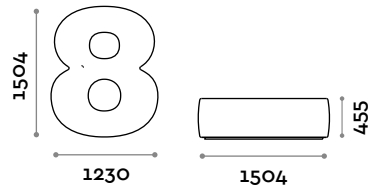

#### NUMBERS6

Assise en éco-cuir en forme de chiffre 6

- Éco-cuir ignifuge (certification UNI 9175 classe 1IM)

Dimensions

L 1234 mm / P 1504 mm / H 455 mm

#### NUMBERS7

Assise en éco-cuir en forme de chiffre 7

- Éco-cuir ignifuge (certification UNI 9175 classe 1IM)

Dimensions

L 1200 mm / P 1476 mm / H 455 mm

---

**NUMBERS8**

Assise en éco-cuir en forme de chiffre 8

- Éco-cuir ignifuge (certification UNI 9175 classe 1IM)

**Dimensions**

L 1230 mm / P 1504 mm / H 455 mm

---

**NUMBERS9**

Assise en éco-cuir en forme de chiffre 9

- Éco-cuir ignifuge (certification UNI 9175 classe 1IM)

**Dimensions**

L 1234 mm / P 1504 mm / H 455 mm

---

**NUMBERS0**

Assise en éco-cuir en forme de chiffre 0

- Éco-cuir ignifuge (certification UNI 9175 classe 1IM)

**Dimensions**

L 1032 mm / P 1400 mm / H 455 mm