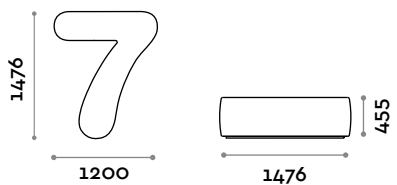

#### NUMBERS4

Assise en éco-cuir en forme de chiffre 4

- Éco-cuir ignifuge (certification UNI 9175 classe 1IM)

Dimensions

L 1288 mm / P 1516 mm / H 455 mm

#### NUMBERS5

Assise en éco-cuir en forme de chiffre 5

- Éco-cuir ignifuge (certification UNI 9175 classe 1IM)

Dimensions

L 1155 mm / P 1477 mm / H 455 mm

#### NUMBERS6

Assise en éco-cuir en forme de chiffre 6

- Éco-cuir ignifuge (certification UNI 9175 classe 1IM)

Dimensions

L 1234 mm / P 1504 mm / H 455 mm

#### NUMBERS7

Assise en éco-cuir en forme de chiffre 7

- Éco-cuir ignifuge (certification UNI 9175 classe 1IM)

Dimensions

L 1200 mm / P 1476 mm / H 455 mm

---

**NUMBERS8**

Assise en éco-cuir en forme de chiffre 8