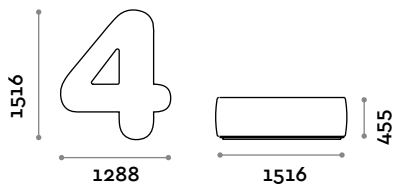

## NUMBERS2

Assise en éco-cuir en forme de chiffre 2

• Éco-cuir ignifuge (certification UNI 9175 classe 1IM)

Dimensions

L 1200 mm / P 1501 mm / H 455 mm

## NUMBERS3

Assise en éco-cuir en forme de chiffre 3

• Éco-cuir ignifuge (certification UNI 9175 classe 1IM)

Dimensions

L 1174 mm / P 1504 mm / H 455 mm

#### NUMBERS4

Assise en éco-cuir en forme de chiffre 4

- Éco-cuir ignifuge (certification UNI 9175 classe 1IM)

Dimensions

L 1288 mm / P 1516 mm / H 455 mm

#### NUMBERS5

Assise en éco-cuir en forme de chiffre 5

- Éco-cuir ignifuge (certification UNI 9175 classe 1IM)

Dimensions

L 1155 mm / P 1477 mm / H 455 mm