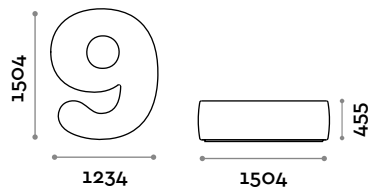

#### NUMBERS6

Assise en éco-cuir en forme de chiffre 6

- Éco-cuir ignifuge (certification UNI 9175 classe 1IM)

Dimensions

L 1234 mm / P 1504 mm / H 455 mm

#### NUMBERS7

Assise en éco-cuir en forme de chiffre 7

- Éco-cuir ignifuge (certification UNI 9175 classe 1IM)

Dimensions

L 1200 mm / P 1476 mm / H 455 mm

---

**NUMBERS8**

Assise en éco-cuir en forme de chiffre 8

- Éco-cuir ignifuge (certification UNI 9175 classe 1IM)

**Dimensions**

L 1230 mm / P 1504 mm / H 455 mm

---

**NUMBERS9**

Assise en éco-cuir en forme de chiffre 9

- Éco-cuir ignifuge (certification UNI 9175 classe 1IM)

**Dimensions**

L 1234 mm / P 1504 mm / H 455 mm

---

**NUMBERS0**

Assise en éco-cuir en forme de chiffre 0

- Éco-cuir ignifuge (certification UNI 9175 classe 1IM)

**Dimensions**

L 1032 mm / P 1400 mm / H 455 mm