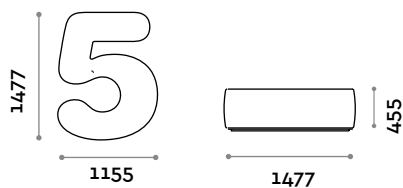

## NUMBERS3

Assise en éco-cuir en forme de chiffre 3

• Éco-cuir ignifuge (certification UNI 9175 classe 1IM)

Dimensions

L 1174 mm / P 1504 mm / H 455 mm

#### NUMBERS4

Assise en éco-cuir en forme de chiffre 4

- Éco-cuir ignifuge (certification UNI 9175 classe 1IM)

Dimensions

L 1288 mm / P 1516 mm / H 455 mm

#### NUMBERS5

Assise en éco-cuir en forme de chiffre 5

- Éco-cuir ignifuge (certification UNI 9175 classe 1IM)

Dimensions

L 1155 mm / P 1477 mm / H 455 mm

#### NUMBERS6

Assise en éco-cuir en forme de chiffre 6

- Éco-cuir ignifuge (certification UNI 9175 classe 1IM)

Dimensions

L 1234 mm / P 1504 mm / H 455 mm