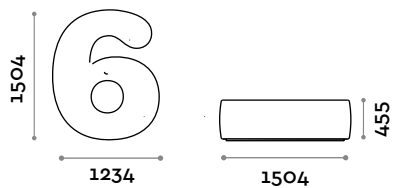

#### NUMBERS4

Assise en éco-cuir en forme de chiffre 4

- Éco-cuir ignifuge (certification UNI 9175 classe 1IM)

Dimensions

L 1288 mm / P 1516 mm / H 455 mm

#### NUMBERS5

Assise en éco-cuir en forme de chiffre 5

- Éco-cuir ignifuge (certification UNI 9175 classe 1IM)

Dimensions

L 1155 mm / P 1477 mm / H 455 mm

#### NUMBERS6

Assise en éco-cuir en forme de chiffre 6

- Éco-cuir ignifuge (certification UNI 9175 classe 1IM)

Dimensions

L 1234 mm / P 1504 mm / H 455 mm

**Dimensions**

L 1234 mm / P 1504 mm / H 455 mm

---

**NUMBERS0**

Assise en éco-cuir en forme de chiffre 0

- Éco-cuir ignifuge (certification UNI 9175 classe 1IM)

**Dimensions**

L 1032 mm / P 1400 mm / H 455 mm