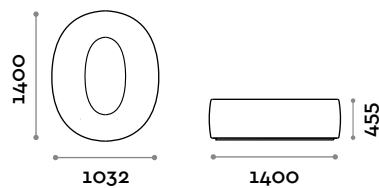

#### NUMBERS6

Assise en éco-cuir en forme de chiffre 6

- Éco-cuir ignifuge (certification UNI 9175 classe 1IM)

Dimensions

L 1234 mm / P 1504 mm / H 455 mm

- Éco-cuir ignifuge (certification UNI 9175 classe 1IM)

**Dimensions**

L 1230 mm / P 1504 mm / H 455 mm

---

**NUMBERS9**

Assise en éco-cuir en forme de chiffre 9

- Éco-cuir ignifuge (certification UNI 9175 classe 1IM)

**Dimensions**

L 1234 mm / P 1504 mm / H 455 mm

---

**NUMBERS0**

Assise en éco-cuir en forme de chiffre 0

- Éco-cuir ignifuge (certification UNI 9175 classe 1IM)

**Dimensions**

L 1032 mm / P 1400 mm / H 455 mm