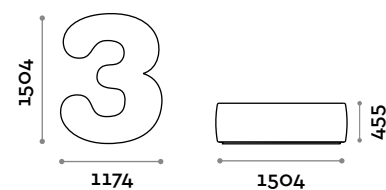

## NUMBERS1

Assise en éco-cuir en forme de chiffre 1

• Éco-cuir ignifuge (certification UNI 9175 classe 1IM)

Dimensions

L 697 mm / P 1501 mm / H 455 mm

## NUMBERS2

Assise en éco-cuir en forme de chiffre 2

• Éco-cuir ignifuge (certification UNI 9175 classe 1IM)

Dimensions

L 1200 mm / P 1501 mm / H 455 mm

## NUMBERS3

Assise en éco-cuir en forme de chiffre 3

• Éco-cuir ignifuge (certification UNI 9175 classe 1IM)

Dimensions

L 1174 mm / P 1504 mm / H 455 mm

#### NUMBERS4

Assise en éco-cuir en forme de chiffre 4

- Éco-cuir ignifuge (certification UNI 9175 classe 1IM)

Dimensions

L 1288 mm / P 1516 mm / H 455 mm