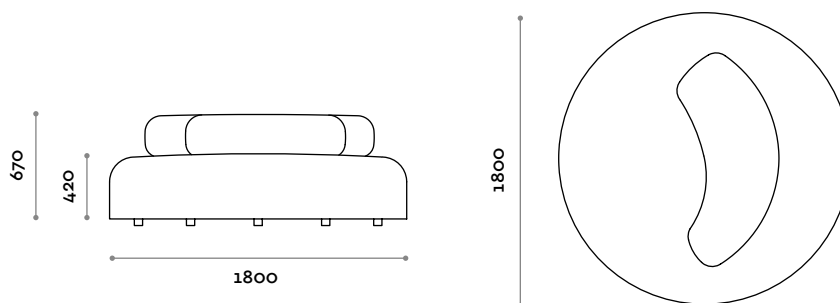

 NUANCIER 2022

LUNA

Assise avec petit dossier en éco-cuir

- éco-cuir ignifuge (certification UNI 9175 classe 1IM)

Dimensions

ø 1800 mm / H 420-665 mm

GEKIPS

Partenaire *fit interiors*