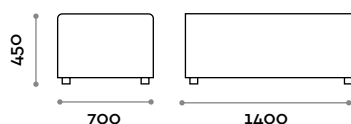

L 700 mm / P 700 mm / H 450 mm

CMB140P

Petit canapé double sans dossier

• Éco-cuir ignifuge (certification UNI 9175 classe 1IM)

Dimensions

L 1400 mm / P 700 mm / H 450 mm

CMB070A

Petit canapé d'angle avec dossier

• Éco-cuir ignifuge (certification UNI 9175 classe 1IM)

Dimensions

L 700 mm / P 700 mm / H 730 mm

CMB070S

Petit canapé simple avec dossier

• Éco-cuir ignifuge (certification UNI 9175 classe 1IM)

Dimensions

L 700 mm / P 700 mm / H 730 mm

CMB140S

Petit canapé double avec dossier

• Éco-cuir ignifuge (certification UNI 9175 classe 1IM)

Dimensions

L 1400 mm / P 700 mm / H 730 mm

CMBUSB

Prise USB pour Combo

GEKIPS