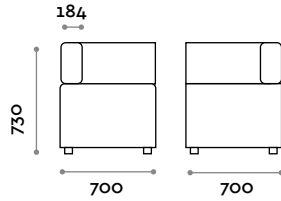

L 700 mm / P 700 mm / H 450 mm

CMB140P

Petit canapé double sans dossier

• Éco-cuir ignifuge (certification UNI 9175 classe 1IM)

Dimensions

L 1400 mm / P 700 mm / H 450 mm

CMB070A

Petit canapé d'angle avec dossier

• Éco-cuir ignifuge (certification UNI 9175 classe 1IM)

Dimensions

L 700 mm / P 700 mm / H 730 mm

CMB070S

Petit canapé simple avec dossier

• Éco-cuir ignifuge (certification UNI 9175 classe 1IM)

Dimensions

L 700 mm / P 700 mm / H 730 mm

CMB140S

Petit canapé double avec dossier

• Éco-cuir ignifuge (certification UNI 9175 classe 1IM)

Dimensions

L 1400 mm / P 700 mm / H 730 mm

CMBUSB

Prise USB pour Combo

GEKIPS