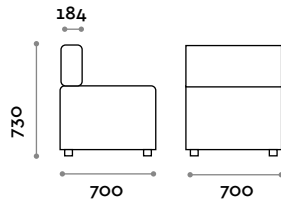

L 700 mm / P 700 mm / H 450 mm

CMB140P

Petit canapé double sans dossier

• Éco-cuir ignifuge (certification UNI 9175 classe 1IM)

Dimensions

L 1400 mm / P 700 mm / H 450 mm

CMB070A

Petit canapé d'angle avec dossier

• Éco-cuir ignifuge (certification UNI 9175 classe 1IM)

Dimensions

L 700 mm / P 700 mm / H 730 mm

CMB070S

Petit canapé simple avec dossier

• Éco-cuir ignifuge (certification UNI 9175 classe 1IM)

Dimensions

L 700 mm / P 700 mm / H 730 mm

CMB140S

Petit canapé double avec dossier

• Éco-cuir ignifuge (certification UNI 9175 classe 1IM)

Dimensions

L 1400 mm / P 700 mm / H 730 mm

CMBUSB

Prise USB pour Combo

GEKIPS