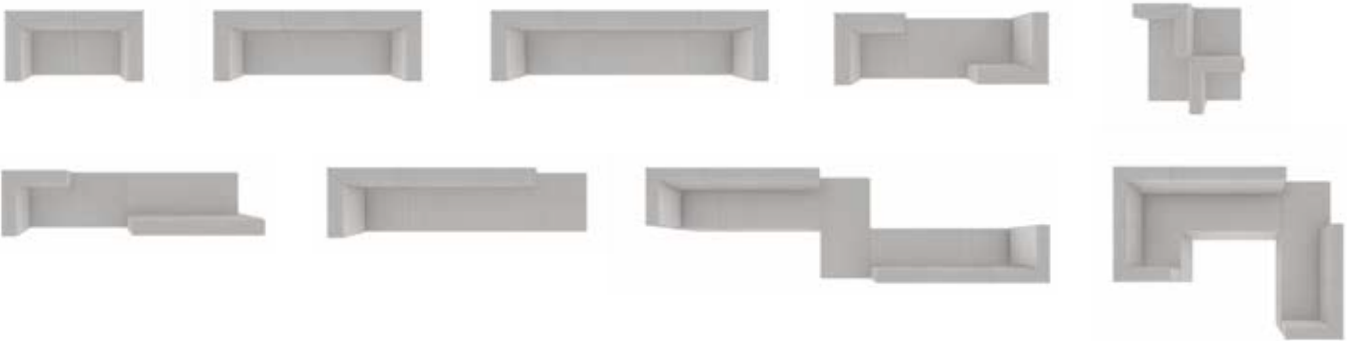

GEKIPS

Documentation technique

COMBO

banquette écocuier

fit interiors

Combo

La série Combo se compose de cinq canapés avec et sans dossier et d'un élément d'angle avec dossier. Les canapés sont rembourrés et recouverts d'éco-cuir ignifuge (certification UNI 9175 classe 1IM). Le système d'assise peut être utilisé aussi bien dans l'espace vestiaire que dans l'espace lounge. Dans ce dernier cas, il est possible d'intégrer en option une prise USB, afin de permettre la recharge de tout smartphone ou tablette.

Assise

Éco-cuir

NUANCIER 2022

Alcune possibili combinazioni

CMB070P

Petit canapé simple sans dossier

• Éco-cuir ignifuge (certification UNI 9175 classe 1IM)

Dimensions

L 700 mm / P 700 mm / H 450 mm

CMB140P

Petit canapé double sans dossier

• Éco-cuir ignifuge (certification UNI 9175 classe 1IM)

Dimensions

L 1400 mm / P 700 mm / H 450 mm

CMB070A

Petit canapé d'angle avec dossier

• Éco-cuir ignifuge (certification UNI 9175 classe 1IM)

Dimensions

L 700 mm / P 700 mm / H 730 mm

CMB070S

Petit canapé simple avec dossier

• Éco-cuir ignifuge (certification UNI 9175 classe 1IM)

Dimensions

L 700 mm / P 700 mm / H 730 mm