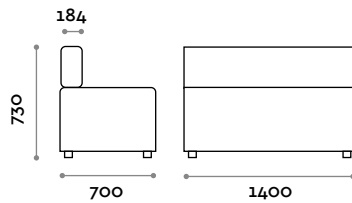

L 700 mm / P 700 mm / H 450 mm

CMB140P

Petit canapé double sans dossier

• Éco-cuir ignifuge (certification UNI 9175 classe 1IM)

Dimensions

L 1400 mm / P 700 mm / H 450 mm

CMB070A

Petit canapé d'angle avec dossier

• Éco-cuir ignifuge (certification UNI 9175 classe 1IM)

Dimensions

L 700 mm / P 700 mm / H 730 mm

CMB070S

Petit canapé simple avec dossier

• Éco-cuir ignifuge (certification UNI 9175 classe 1IM)

Dimensions

L 700 mm / P 700 mm / H 730 mm

CMB140S

Petit canapé double avec dossier

• Éco-cuir ignifuge (certification UNI 9175 classe 1IM)

Dimensions

L 1400 mm / P 700 mm / H 730 mm

CMBUSB

Prise USB pour Combo

GEKIPS