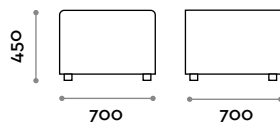

Assise

Éco-cuir

NUANCIER 2022

Alcune possibili combinazioni

CMB070P

Petit canapé simple sans dossier

• Éco-cuir ignifuge (certification UNI 9175 classe 1IM)

Dimensions

L 700 mm / P 700 mm / H 450 mm

CMB140P

Petit canapé double sans dossier

• Éco-cuir ignifuge (certification UNI 9175 classe 1IM)

Dimensions

L 1400 mm / P 700 mm / H 450 mm

CMB070A

Petit canapé d'angle avec dossier

• Éco-cuir ignifuge (certification UNI 9175 classe 1IM)

Dimensions

L 700 mm / P 700 mm / H 730 mm

CMB070S

Petit canapé simple avec dossier

• Éco-cuir ignifuge (certification UNI 9175 classe 1IM)

Dimensions

L 700 mm / P 700 mm / H 730 mm