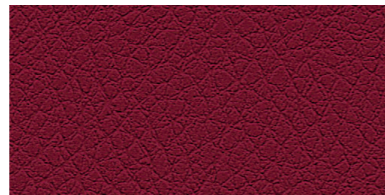

GEKIPS

Documentation technique

NUANCIER ÉCOCUIR 2023

fit interiors

Écocuір

Couleur unie

101
BEIGE

44
KAKI

600
LIGHT GREY

27
LIGHT GREEN

13
ORANGE

45
LAVENDER

416
TAUPE

603
DARK GREY

900
FUCHSIA

80
RED

21
ANTIQUЕ PINK

51
GREEN FOREST

36
BLUE

19
BORDEAUX

26
VIOLET

11
BROWN

42
BLACK

Écocuір